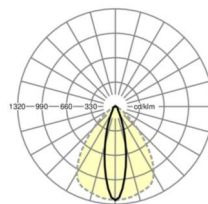

параметры

номер заказа	19522006160
код EAN	4020863430116
номер таможенного тарифа	94051190
Знак прохождения контроля	IP 64, класс защиты I, ENEC10 VDE, F, D, HACCP DIN10500/Food/IFS-пригодность для применения/BRC, Indoor, CE
Степень ударопрочности IK	IK03 (-20°C bis 35°C)
Температура окружения	ta -20°C в 35°C
Особые свойства	Готовность к IoT «Ready for IoT»
Гарантийный срок	5 лет
Государственные программы поддержки	BEG - государственные субсидии для энергосберегающих зданий (действительна только для Германии)

электротехника

Балласт	Электронный драйвер DALI2 (1 штука)
Мощность системы	34W
сетевое напряжение	230V/50Hz
автоматический предохранитель (пусковой ток)	13 штук/B10, 24 штук/B16, 25 штук/C10, 40 штук/C16
класс энергосбережения/Источник света	B

Оптика

Оснастка	LED, цветопередача/оттенок света CRI ≥ 80 / 6500K
Допуск для координаты цветности (MacAdam)	3SDCM
Номинальный световой поток	6109lm
Срок службы LED	50000h L80/B10 (Tq 35°C), 70000h L80/B50 (Tq 35°C)
светоотдача светильников	177lm/W
Угол излучения	25° (C0) / 100° (C90)
UGR поп./вдоль	16.6 / 22.0

DEEP-LINK

<https://www.regiolum.de/ru/article/19522006160>

Ссылка	LED 6000lm 865
ηLB	100 %
Φ ↓/↑	98 % / 2 %
UGR поп./вдоль	16.6 / 22.0